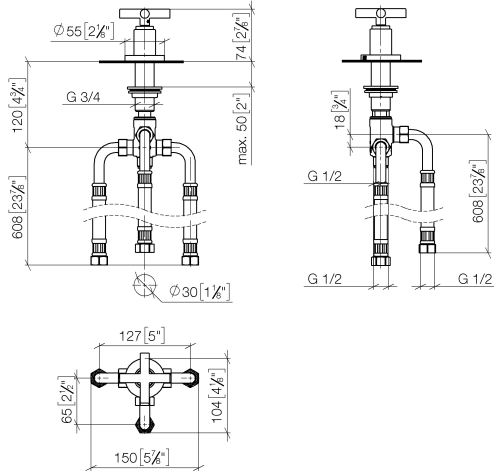

29 140 892

- deviatore automatico vasca/doccia
- diametro foro 32 mm
- rosetta Ø 55 mm
- ingresso 1/2"
- portata max 64,9 l/min a una pressione idraulica di 3 bar

	Dark Chrome	29 140 892-19
	Cromato	29 140 892-00
	Platinato spazzolato	29 140 892-06
	Platinato	29 140 892-08
	Ottone spazzolato (Oro 23k)	29 140 892-28
	Nero opaco	29 140 892-33
	Champagne spazzolato (Oro 22k)	29 140 892-46
	Champagne (Oro 22k)	29 140 892-47
	Cromo spazzolato	29 140 892-93
	Dark Platinum spazzolato	29 140 892-99

29 140 892

mm [inches]

Diagramma di portata

29 140 892

Parts for other
finishes can be found
here: Cromato