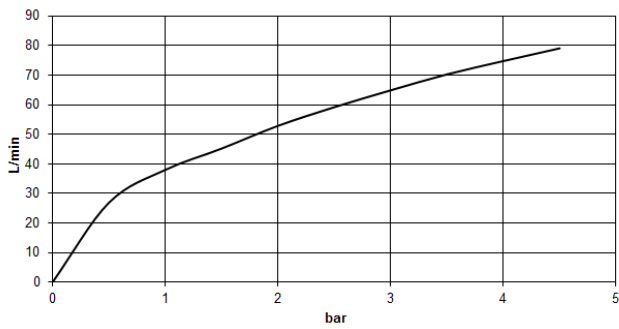

29 140 892

- deviatore automatico vasca/doccia
- diametro foro 32 mm
- rosetta Ø 55 mm
- ingresso 1/2"
- portata max 64,9 l/min a una pressione idraulica di 3 bar

	Dark Chrome	29 140 892-19
	Cromato	29 140 892-00
	Platinato spazzolato	29 140 892-06
	Platinato	29 140 892-08
	Ottone spazzolato (Oro 23k)	29 140 892-28
	Nero opaco	29 140 892-33
	Champagne spazzolato (Oro 22k)	29 140 892-46
	Champagne (Oro 22k)	29 140 892-47
	Cromo spazzolato	29 140 892-93
	Dark Platinum spazzolato	29 140 892-99

29 140 892

mm [inches]

Diagramma di portata

29 140 892

Parts for other
finishes can be found
here: Cromato